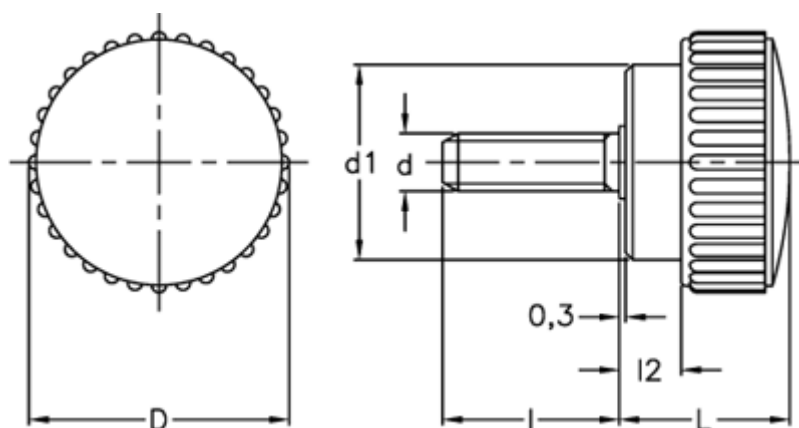

Varenummer: 2302102131
Beskrivelse: E+G Fingerskrue
B.193/15 S-p-M5x10-INOX

Mål

D = 15
d1 = 11
d 6g = M5
l = 10
L = 11
l2 = 2